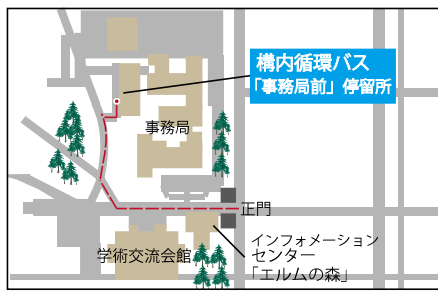

フード&メディカル イノベーション国際拠点

構内バス乗り場のご案内

※バス停「事務局前」からご乗車
 終点「創成科学研究棟前」で下車ください。