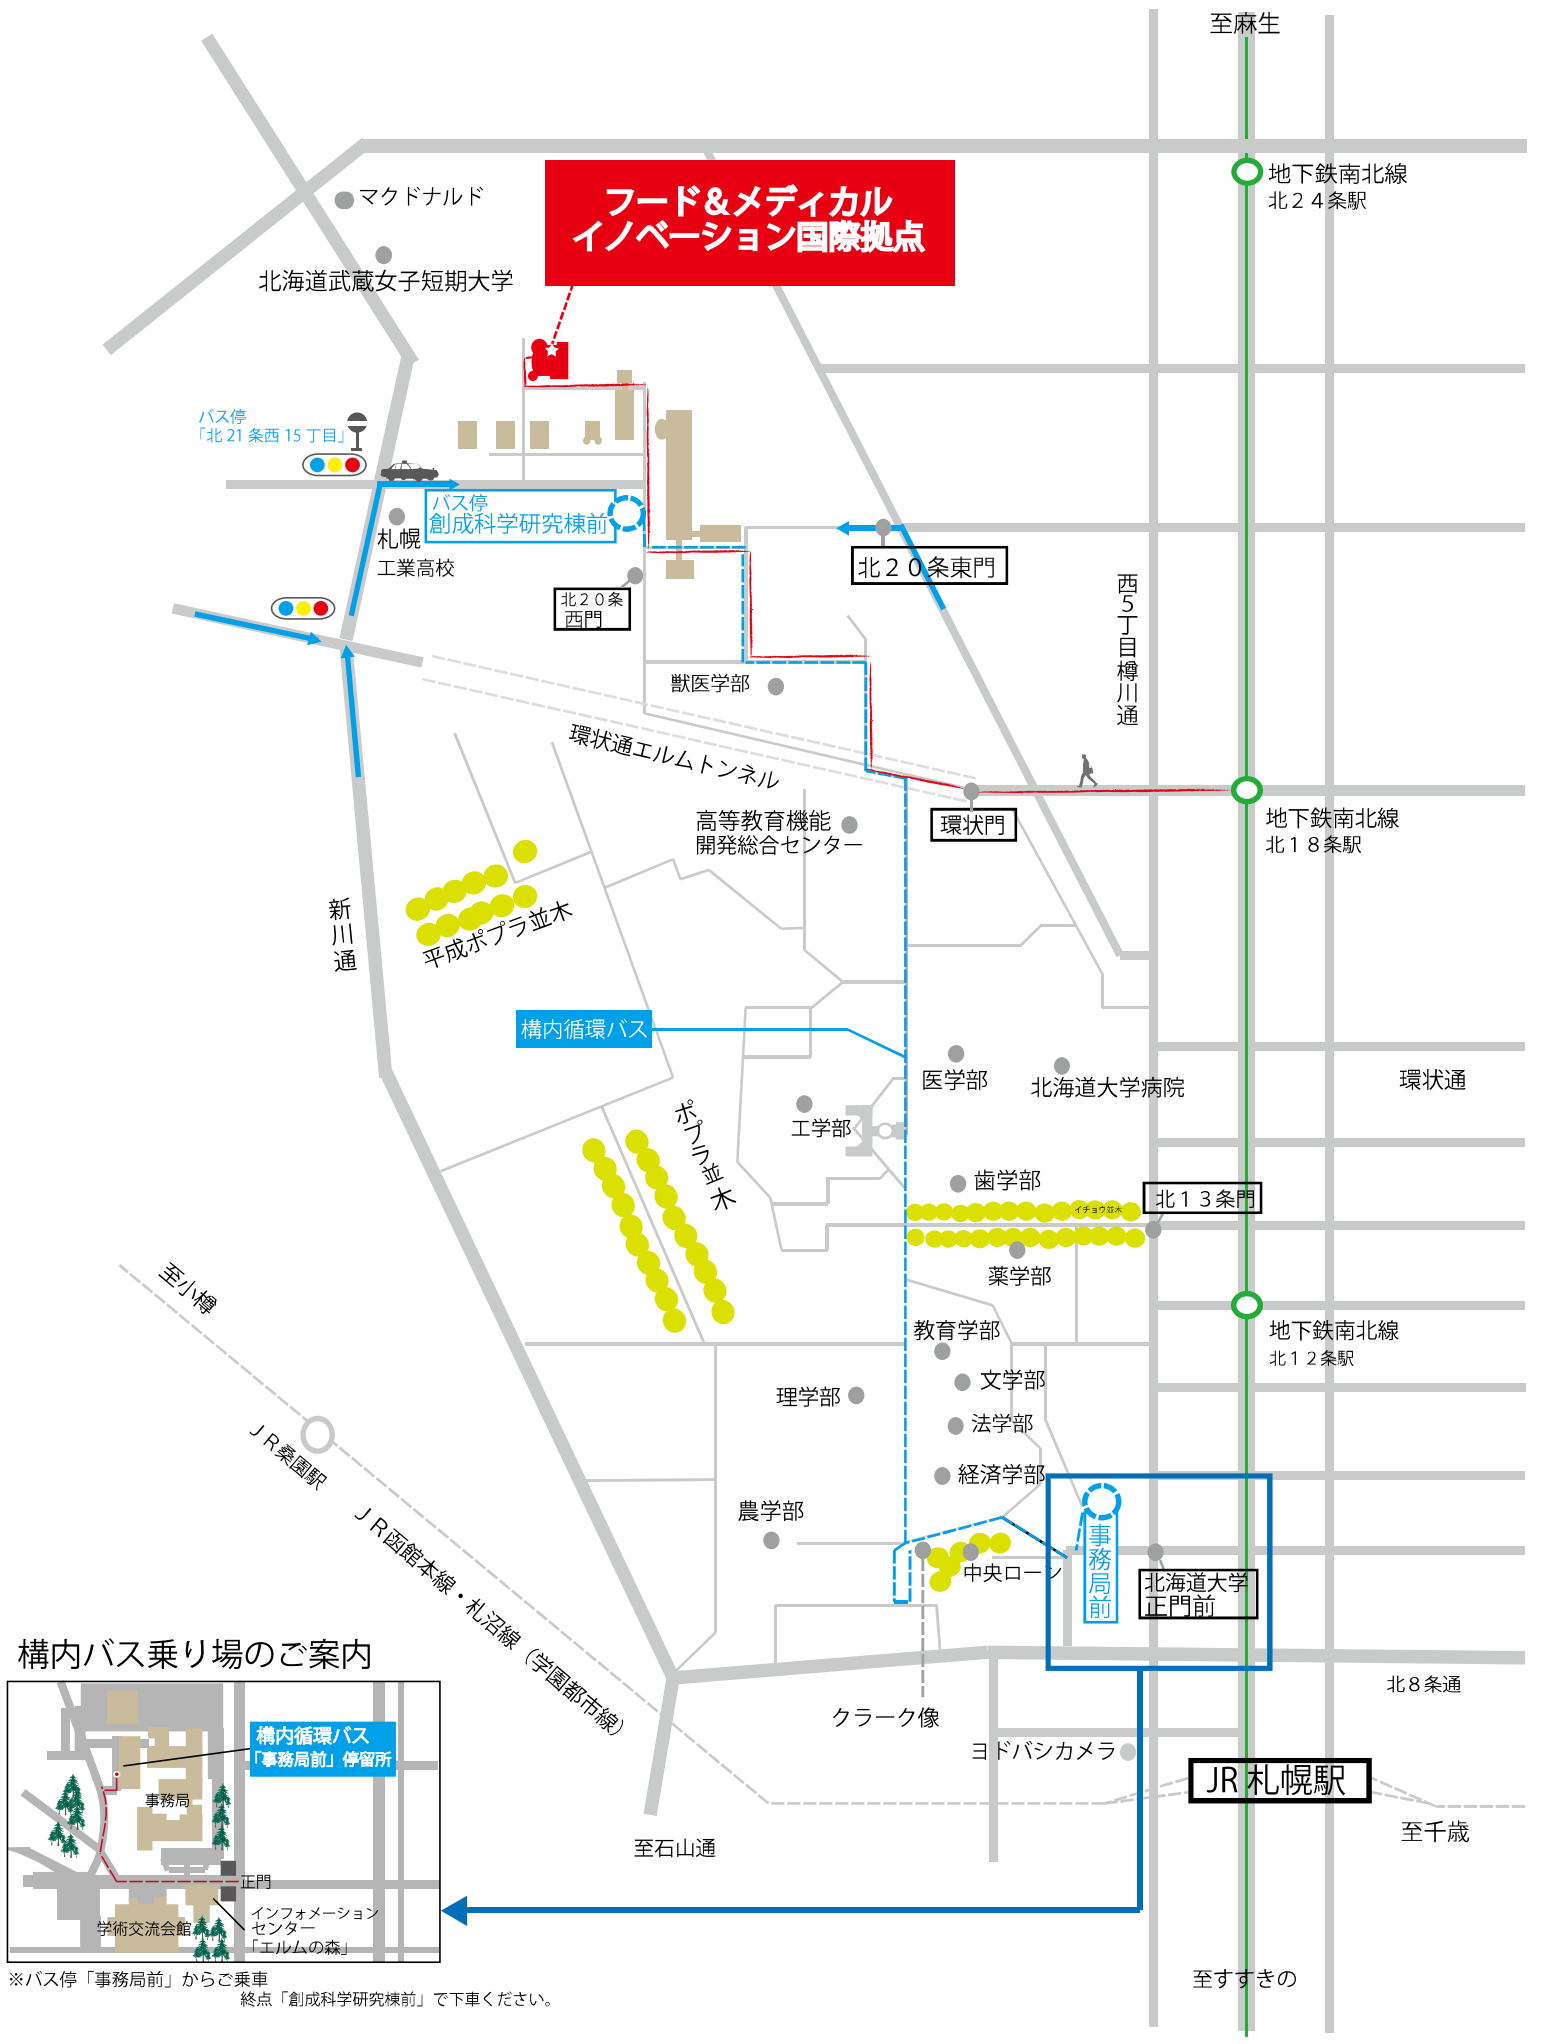

フード&メディカル イノベーション国際拠点

構内バス乗り場のご案内

※バス停「事務局前」からご乗車
 終点「創成科学研究棟前」で下車ください。